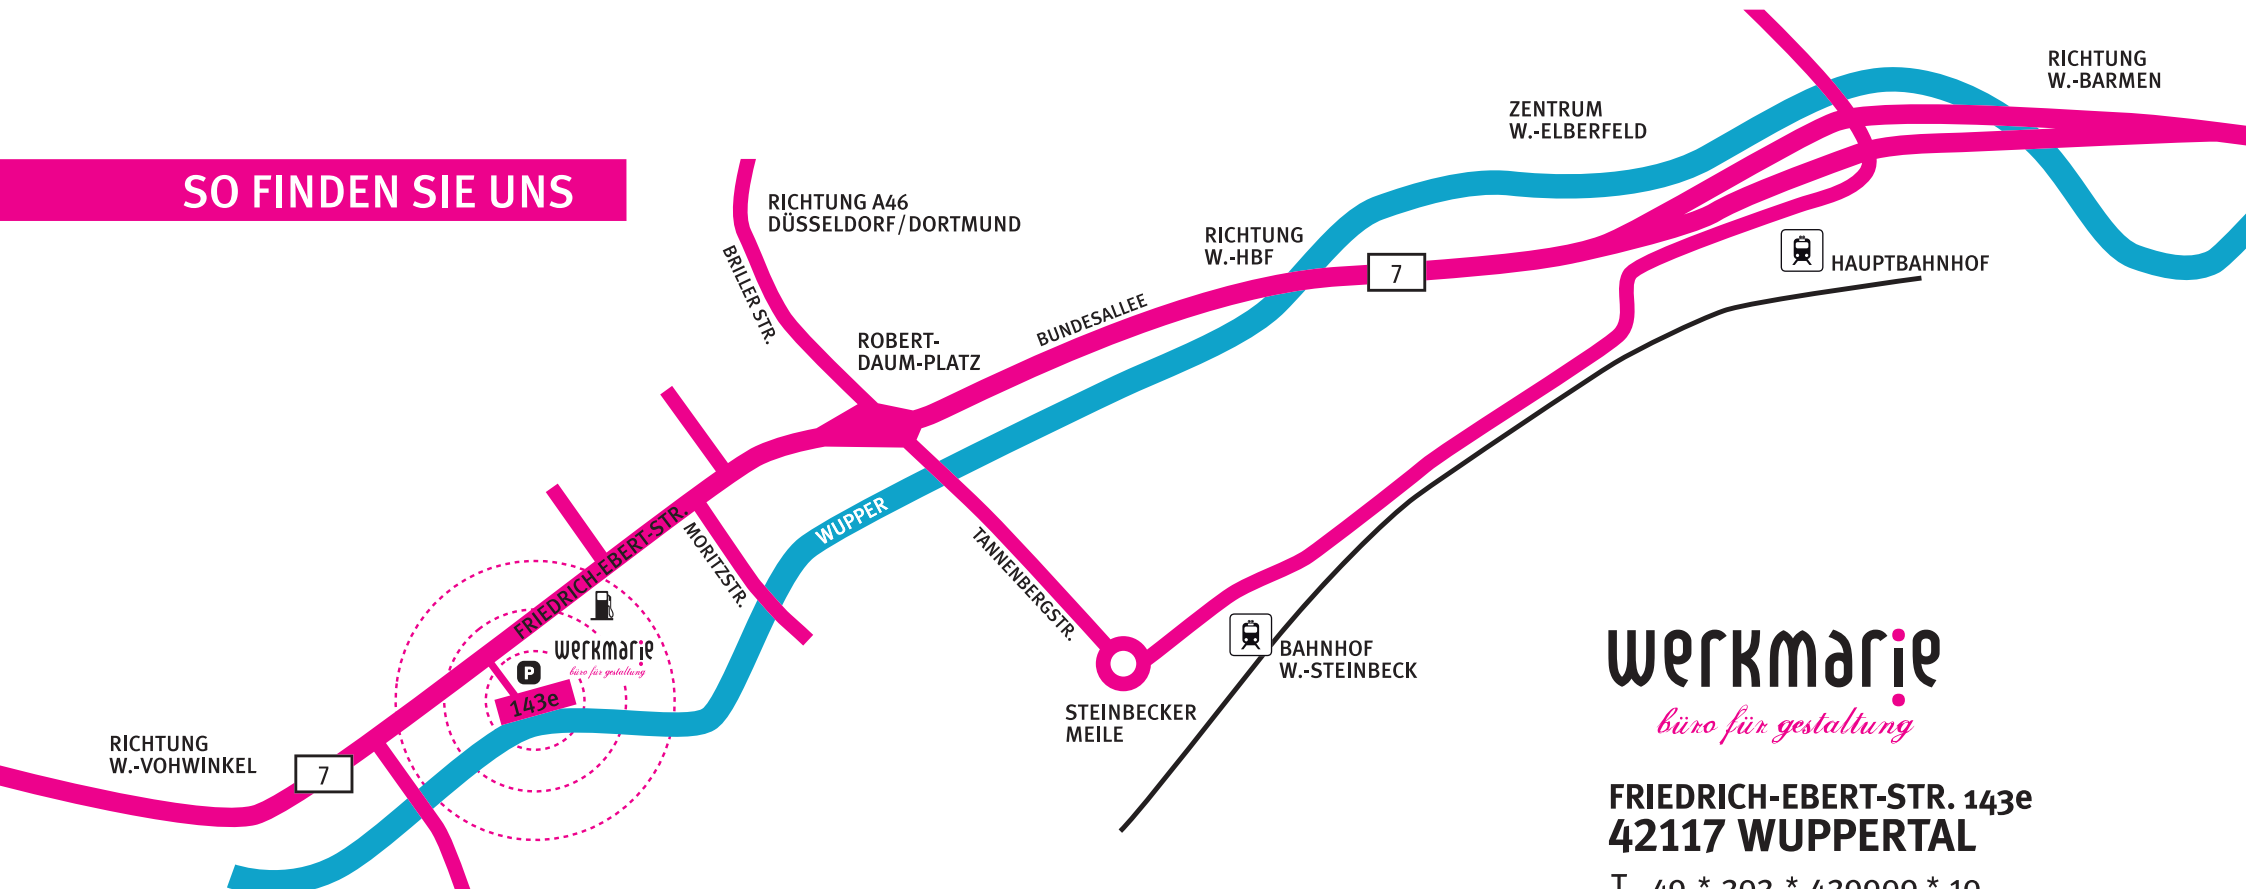

SO FINDEN SIE UNS

Werkmarie
büro für gestaltung

FRIEDRICH-EBERT-STR. 143e
42117 WUPPERTAL

T +49 * 202 * 429909 * 10